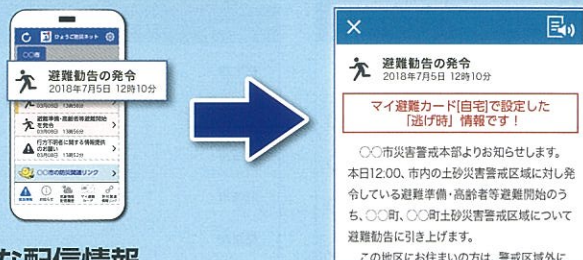

ひょうご防災ネット

スマートフォンアプリ版登場！

「ひょうご防災ネット」は兵庫県および兵庫県内の市・町から「避難に関する情報」などの緊急情報や、地震、津波、気象警報などの防災に関する様々な情報を利用者の方々に提供するサービスです。

いつ発生するかわからない災害に備え、ぜひダウンロードしてください！！

主な機能

いざという時に備え「マイ避難カード」を作成

いざというときに、速やかに避難行動がとれるように、学びながら自身で考えた避難行動に移るタイミング（逃げ時）や避難場所をアプリ内「カード」に保存できます。また、保存した逃げ時に関する情報をプッシュ通知で受け取ると「マイ避難カード」を表示します。

避難に関する情報や各種気象情報などをプッシュ通知！

主な配信情報

- 兵庫県・市・町からの緊急情報 ●避難関連情報 ●避難所関連情報
- 国民保護に関する情報 ●その他緊急度の高い情報
- 兵庫県・市・町からのお知らせ情報 ●地震情報
- 津波注意報・警報 ●気象警報・特別警報 ●記録的短時間大雨情報
- 土砂災害警戒情報 ●河川洪水予報 ●竜巻注意情報

避難場所を地図で検索

(※) 避難場所マップは外部サイトです。